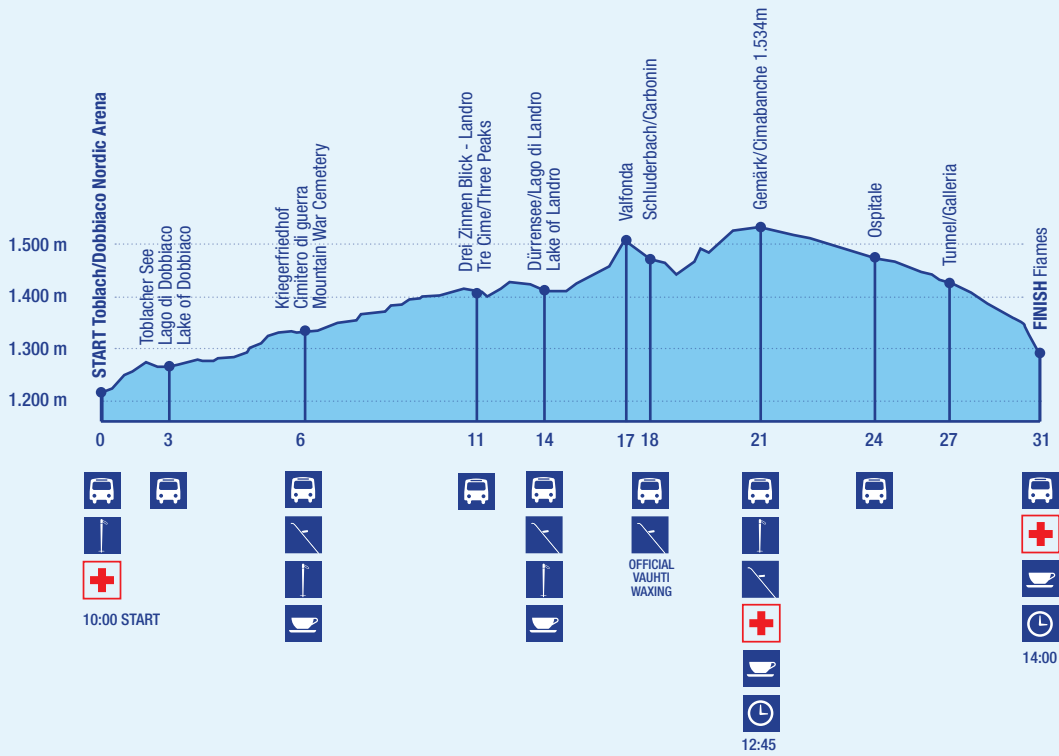

# 31 KM CLASSIC

## HÖHENPROFIL/PROFILO/PROFILE

BUS-TRANSFER

STOCKWECHSEL / BASTONI / STICKS

VERPFLEGUNG / RISTORO / REFRESHMENT

SKI WACHSEN / SCIOLINATURA / WAXING

ERSTE HILFE / PRONTO SOCCORSO / FIRST AID

CHECKPOINT

# 31 KM SKATING

## HÖHENPROFIL/PROFILO/PROFILE